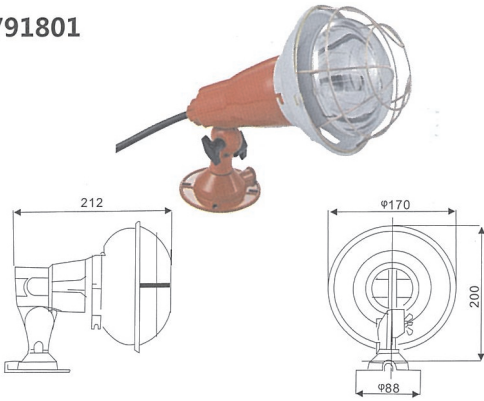

投光灯
SPOT LIGHT

791801

791802

791803

791804

791811

791812

型号 Type	电压 Voltage	光源 Electric light source	灯座 Lamp holder	最大直径 Max Dia	最大长度 Max Length
791801	220V 110V	RF&RS-100, 150, 200W	E26	150mm	255mm
791802		RF&RS-300, 500W	E39	200mm	260mm
791803		RF&RS-100, 150, 200W	E26	150mm	255mm
791804		RF&RS-300, 500W	E39	200mm	260mm
791811		HRF-300W,400W/HR-300N,400N	E39	240mm	410mm
791812		HRF-300W,400W/HR-300N,400N	E39	240mm	410mm

适用范围: The scope:

适用于船舶、港口、码头、车站和广场等地照明。

Fitting for illumination of ship, port, dock, station and plaza etc.