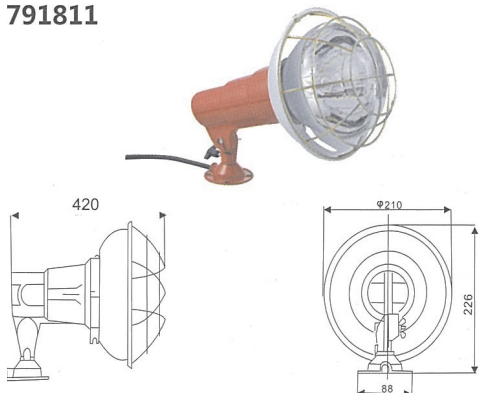

投光灯
SPOT LIGHT

791801

791802

791803

791804

791811

791812

型号 Type	电压 Voltage	光源 Electric light source	灯座 Lamp holder	最大直径 Max Dia	最大长度 Max Length
791801	220V 110V	RF&RS-100, 150, 200W	E26	150mm	255mm
791802		RF&RS-300, 500W	E39	200mm	260mm
791803		RF&RS-100, 150, 200W	E26	150mm	255mm
791804		RF&RS-300, 500W	E39	200mm	260mm
791811		HRF-300W,400W/HR-300N,400N	E39	240mm	410mm
791812		HRF-300W,400W/HR-300N,400N	E39	240mm	410mm

适用范围: The scope:

适用于船舶、港口、码头、车站和广场等地照明。

Fitting for illumination of ship, port, dock, station and plaza etc.