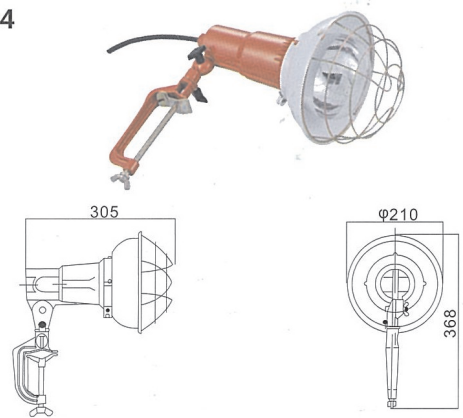

投光灯
SPOT LIGHT

791801

791802

791803

791804

791811

791812

型号 Type	电压 Voltage	光源 Electric light source	灯座 Lamp holder	最大直径 Max Dia	最大长度 Max Length
791801	220V 110V	RF&RS-100, 150, 200W	E26	150mm	255mm
791802		RF&RS-300, 500W	E39	200mm	260mm
791803		RF&RS-100, 150, 200W	E26	150mm	255mm
791804		RF&RS-300, 500W	E39	200mm	260mm
791811		HRF-300W,400W/HR-300N,400N	E39	240mm	410mm
791812		HRF-300W,400W/HR-300N,400N	E39	240mm	410mm

适用范围: The scope:

适用于船舶、港口、码头、车站和广场等地照明。

Fitting for illumination of ship, port, dock, station and plaza etc.