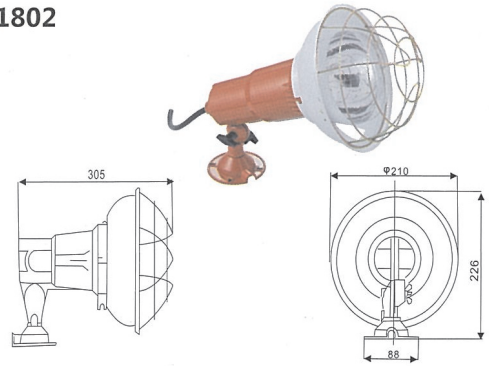

投光灯
SPOT LIGHT

791801

791802

791803

791804

791811

791812

型号 Type	电压 Voltage	光源 Electric light source	灯座 Lamp holder	最大直径 Max Dia	最大长度 Max Length
791801	220V 110V	RF&RS-100, 150, 200W	E26	150mm	255mm
791802		RF&RS-300, 500W	E39	200mm	260mm
791803		RF&RS-100, 150, 200W	E26	150mm	255mm
791804		RF&RS-300, 500W	E39	200mm	260mm
791811		HRF-300W,400W/HR-300N,400N	E39	240mm	410mm
791812		HRF-300W,400W/HR-300N,400N	E39	240mm	410mm

适用范围: The scope:

适用于船舶、港口、码头、车站和广场等地照明。

Fitting for illumination of ship, port, dock, station and plaza etc.