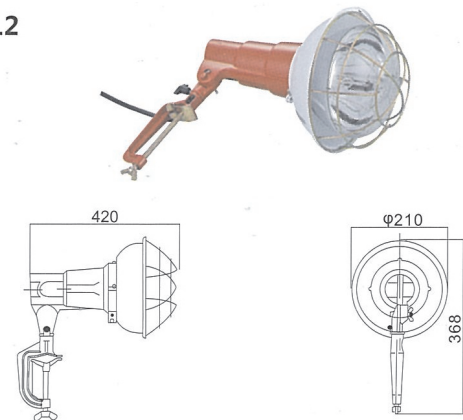

投光灯
SPOT LIGHT

791801

791802

791803

791804

791811

791812

型号 Type	电压 Voltage	光源 Electric light source	灯座 Lamp holder	最大直径 Max Dia	最大长度 Max Length
791801	220V 110V	RF&RS-100, 150, 200W	E26	150mm	255mm
791802		RF&RS-300, 500W	E39	200mm	260mm
791803		RF&RS-100, 150, 200W	E26	150mm	255mm
791804		RF&RS-300, 500W	E39	200mm	260mm
791811		HRF-300W,400W/HR-300N,400N	E39	240mm	410mm
791812		HRF-300W,400W/HR-300N,400N	E39	240mm	410mm

适用范围: The scope:

适用于船舶、港口、码头、车站和广场等地照明。

Fitting for illumination of ship, port, dock, station and plaza etc.