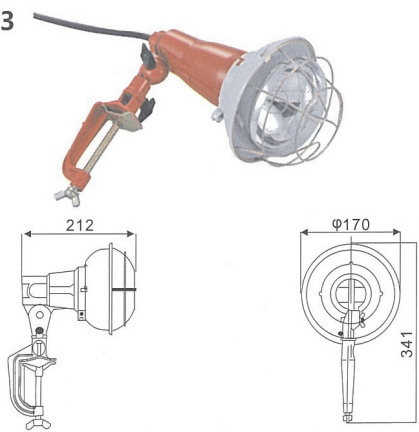

投光灯
SPOT LIGHT

791801

791802

791803

791804

791811

791812

型号 Type	电压 Voltage	光源 Electric light source	灯座 Lamp holder	最大直径 Max Dia	最大长度 Max Length
791801	220V 110V	RF&RS-100, 150, 200W	E26	150mm	255mm
791802		RF&RS-300, 500W	E39	200mm	260mm
791803		RF&RS-100, 150, 200W	E26	150mm	255mm
791804		RF&RS-300, 500W	E39	200mm	260mm
791811		HRF-300W,400W/HR-300N,400N	E39	240mm	410mm
791812		HRF-300W,400W/HR-300N,400N	E39	240mm	410mm

适用范围: The scope:

适用于船舶、港口、码头、车站和广场等地照明。

Fitting for illumination of ship, port, dock, station and plaza etc.