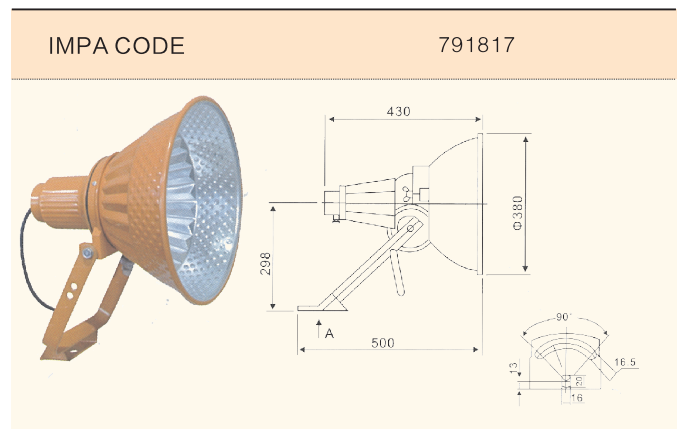

适用范围 The scope

适用于中、小型船舶夜间航行照明和厂矿、码头等处检修、警戒照明。

Fit for illumination of middle-or small-ship when night navigation and the repairing, warning illumination of factory mine, wharf.

产品特点 Products characteristic

体积小，操作灵活，壳体向上90°，向下45°调节。

Small volume, operate agility, the shell can adjust upside 90° ,down 45° 。

规格 Specification

型号 Type	电压 Voltage	功率 Power	光通量LM luminous Flux	防护等级 Protection class	重量 Weight
TG16A	12V/24V	100W	1600	IP45	5.5kg
TG16B		100W	1600		3.0kg

规格 Specification

IMPA CODE	电压 Voltage	功率 Power	材质 Material	灯头 Lamp holder	光通量LM luminous Flux	防护等级 Protection class	重量 Weight
791816	220V	450W	铝合金 Aluminium alloy	E40	自镇流汞灯 Self-ballast mercury lamp	Ip56	4.5kg
791817							