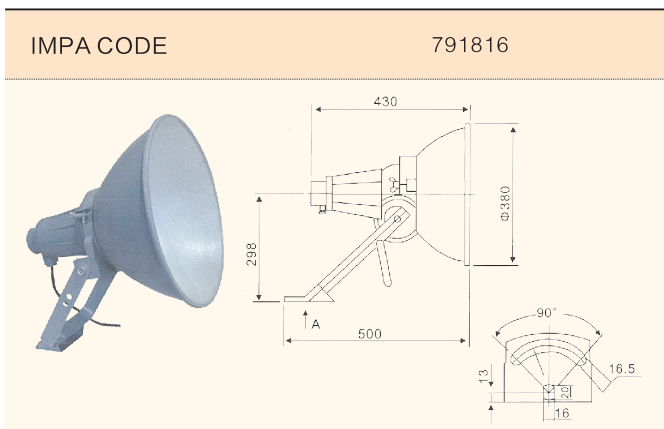

适用范围 The scope

适用于中、小型船舶夜间航行照明和厂矿、码头等处检修、警戒照明。

Fit for illumination of middle-or small-ship when night navigation and the repairing, warning illumination of factory mine, wharf.

产品特点 Products characteristic

体积小，操作灵活，壳体向上90°，向下45°调节。

Small volume, operate agility, the shell can adjust upside 90° ,down 45° 。

规格 Specification

型号 Type	电压 Voltage	功率 Power	光通量LM luminous Flux	防护等级 Protection class	重量 Weight
TG16A	12V/24V	100W	1600	IP45	5.5kg
TG16B		100W	1600		3.0kg

规格 Specification

IMPA CODE	电压 Voltage	功率 Power	材质 Material	灯头 Lamp holder	光通量LM luminous Flux	防护等级 Protection class	重量 Weight
791816	220V	450W	铝合金 Aluminium alloy	E40	自镇流汞灯 Self-ballast mercury lamp	Ip56	4.5kg
791817							