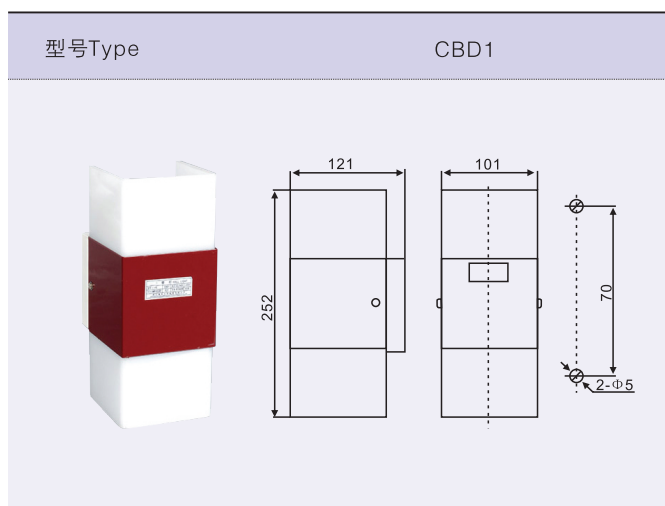

# 壁灯 WALL LIGHT

## 规格 Specification

IMPA CODE	型号 type	功率 Power	电压 Voltage	材质 Material	灯座 Lamp holder	颜色 Color	防护等级 protection class	重量 Weight
792067	WB-1	15W	24V	合成树脂 Synthetic resin	FE12、FE14 FB15	透明transparent 红red 绿green 黄yellow 蓝blue	IP56	0.83kg
792068	WB-2	60W	220V		FE26、FB22		IP56	1.26kg
	WB-2A	60W	220V	铝Aluminium	FE26		IP56	1.45kg
792068	WB-2B	60W	220V	合成树脂 Synthetic resin	FE26		IP56	1.26kg
	CBD1	25-60W	220V/24V	钢Steel		红red		0.95kg