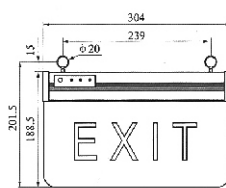

规格specification

型号Type	电压/频率Voltage/Frequency	功率Power	防护等级Protection Class	重量 Weight	安装方式 Mounting mode
HY-YJ203S	220V/50Hz	2W	IP22	3.0 kg	吊挂式pendant
HY-YJ203D				3.0 kg	

HY-YJ204

适用范围 The scope of application