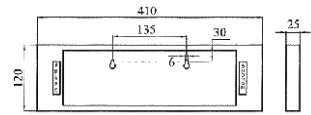

适用范围 The scope of application

适用于各类船舶通道和应急出口等场所作出口及通道指示。
Fit for exit and alleyway indication in ships for the passage and emergency exit.

产品特点 Products characteristic

自动应急照明时间不少于180min。
The time of automatic emergency illumination is not less than 180min.

规格specification

型号Type	电压/频率Voltage/Frequency	功率Power	防护等级Protection Class	重量 Weight	安装方式 Mounting mode
HY-YJ203S	220V/50Hz	2W	IP22	3.0 kg	吊挂式pendant
HY-YJ203D				3.0 kg	

适用范围 The scope of application

适用于各类船舶通道和应急出口等场所作出口及通道指示。
Fit for exit and alleyway indication in ships for the passage and emergency exit.

产品特点 Products characteristic

自动应急照明时间不少于180min。壳体采用优质铝材，标识牌采用有机玻璃雕刻，透光性能极好。
The time of automatic emergency illumination is not less than 180min.
The body adopt the good quality aluminium, the signboard is engraved by synthetic glass, has excellent transparent property

规格specification:

型号Type	电压/频率Voltage/Frequency	功率Power	光源illuminant	防护等级Protection Class	重量 Weight	安装方式 Mounting mode
HY-YJ204	~220V/50Hz	2W	LED	IP22	0.7 kg	吊挂式 pendant 壁式 wall-type 吸顶式 ceiling-type