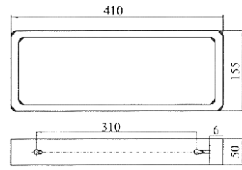

HY-YJ203D

适用范围 The scope of application

适用于各类船舶通道和应急出口等场所作出口及通道指示。
Fit for exit and alleyway indication in ships for the passage and emergency exit.

产品特点 Products characteristic

自动应急照明时间不少于180min。
The time of automatic emergency illumination is not less than 180min.

规格specification

型号Type	电压/频率Voltage/Frequency	功率Power	防护等级Protection Class	重量 Weight	安装方式 Mounting mode
HY-YJ203S	220V/50Hz	2W	IP22	3.0 kg	吊挂式pendant
HY-YJ203D				3.0 kg	

适用范围 The scope of application

适用于各类船舶通道和应急出口等场所作出口及通道指示。
Fit for exit and alleyway indication in ships for the passage and emergency exit.

产品特点 Products characteristic

自动应急照明时间不少于180min。壳体采用优质铝材，标识牌采用有机玻璃雕刻，透光性能极好。
The time of automatic emergency illumination is not less than 180min.
The body adopt the good quality aluminium, the signboard is engraved by synthetic glass, has excellent transparent property

规格specification:

型号Type	电压/频率Voltage/Frequency	功率Power	光源illuminant	防护等级Protection Class	重量 Weight	安装方式 Mounting mode
HY-YJ204	~220V/50Hz	2W	LED	IP22	0.7 kg	吊挂式 pendant 壁式 wall-type 吸顶式 ceiling-type