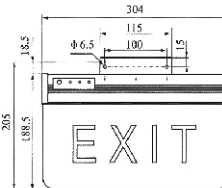

规格specification

型号Type	电压/频率Voltage/Frequency	功率Power	防护等级Protection Class	重量 Weight	安装方式 Mounting mode
HY-YJ203S	220V/50Hz	2W	IP22	3.0 kg	吊挂式pendant
HY-YJ203D				3.0 kg	

HY-YJ204

适用范围 The scope of application